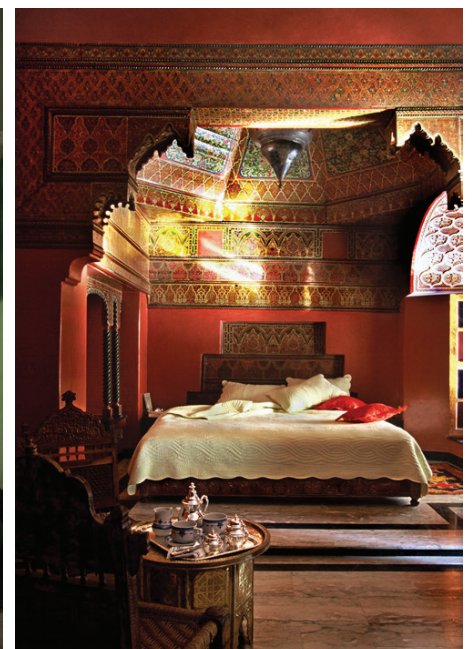

CHAMBRES ET SUITES ROOMS AND SUITES

28 chambres et suites, chacune bénéficie de sa propre décoration combinant ambiance luxueuse et élégance sophistiquée. Chaque chambre se différencie par la taille, les différentes vues (patios, piscine...) et les matériaux utilisés. Insonorisation, climatisation, TV satellite, téléphones, wifi gratuit, salle de bains en marbre ou en zellige avec baignoire, douche, 2 vasques et toilette séparé, sèche-cheveux, minibar non alcoolisé gracieux, set de thé & café, coffre-fort, lit King size, service de couverture du soir, cheminée, coin salon, meubles anciens, collections de tableaux et œuvres d'art, plafonds peints ou sculptés, bois précieux, tadelakt, cuivres...

28 rooms and suites each featuring its own decoration mingling sophistication and elegance of an intimate atmosphere: Sound proofing, air conditioning, satellite TV, phone, free wifi, complimentary soft mini-bar, safe, tea & coffee facility, king size bed, turn-down service, marble or zellige bathrooms with bath and shower, 2 bathroom sinks and separated toilet, hair dryer, powder corner, fire place, living room, antics, paintings, art craft and art collection, sculpted or high vaulted ceilings, marble, precious woods and marbles, tadelakt, copper...

RIAD ROOM - 30 to 40 sqm

JUNIOR SUITE - 40 to 45 sqm
Personal host 24h/24